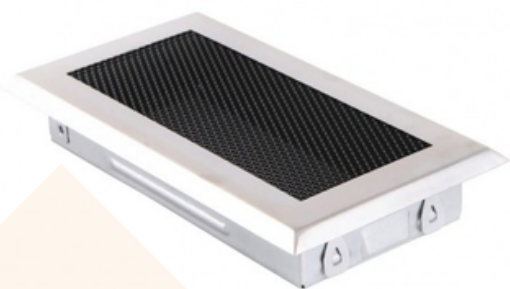

Stamars

KAMĪNU
PIEDERUMU
NOLIKTAVAS
IZPĀRDOŠANA!